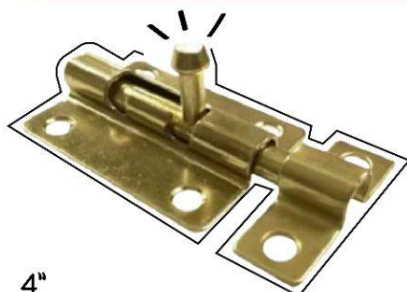

Toma doble de incrustar

Unidad de empaque 1

Toma doble blanco

Unidad de empaque 1

Pasador de barra cromado

Unidad de empaque 1

Pasador barra dorado

Unidad de empaque 1

Bisagra omega

Unidad de empaque 1

Bisagra de parche

Unidad de empaque 1

Amarra plástica

Unidad de empaque Paquetex100

Gafas tipo Norton

Unidad de empaque 1

Brocha mona mango azul

Medidas

1.5"
2"
3"

Unidad de empaque 1

Espátula Scraper

Medidas

2"
3"
4"

Unidad de empaque 1