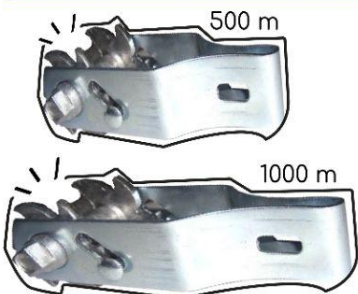

Unidad de empaque 1

Tensor

Unidad de empaque	500 m	1000 m
Paquete	25	20

Manguera aisladora lisa

Unidad de empaque 1

Distribuciones Samuel Rendón S.A.S

ACCESORIOS CERCAS ELÉCTRICAS

Aislador puntilla