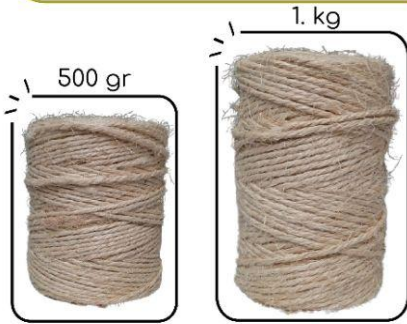

Cabuya 3 hilos