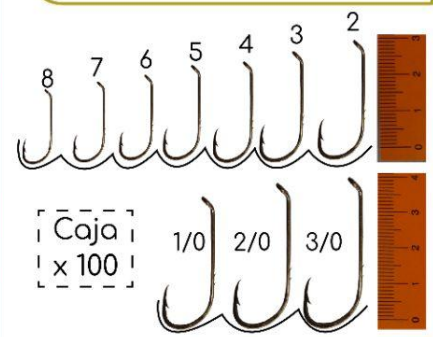

Nylon

Libras	Paquete
10	x 10
16	
20	
25	
30	
35	x 5
40	
50	
60	
80	
100	

X 90 m

Unidad de empaque Paquete

Giradores para pesca

Unidad de empaque 100

Anzuelos garra de aguilá

Unidad de empaque 100

Plomada crespa

Unidad de empaque 100

Plomada en barra

Unidad de empaque 12

Plomada tipo huevo

Unidad de empaque 100

Gancho adhesivo

Unidad de empaque 12