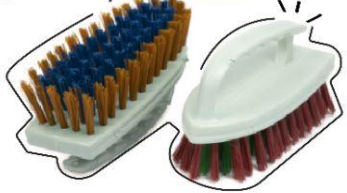

[Para escobas]

Unidad de empaque 12

Distribuciones Samuel Rendón S.A.S

PRODUCTOS DE ASEO

Cepillo de mano suave

Colores:

*Tipo plancha

Unidad de empaque 36

Cepillo de mano duro

Colores:

*Tipo plancha

Unidad de empaque 36

Cepillo para piso

Colores:

*Con banda

Unidad de empaque 48