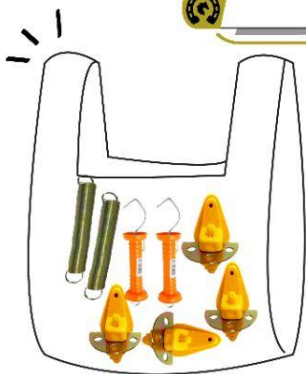

Resorte para portillo

[x 3 m]

Unidad de empaque 1

Distribuciones Samuel Rendón S.A.S

ACCESORIOS CERCAS ELÉCTRICAS

Cinta eléctrica

200 m

Unidad de empaque

1

Cordón eléctrico

200 m

Unidad de empaque

1

Kit portillo

Unidad de empaque

1

Contiene:

- 2 Maniguetas sencillas
- 2 Resortes 3 m
- 4 Recibidores portillo

Distribuciones Samuel Rendón S.A.S

ACCESORIOS CERCAS ELÉCTRICAS

PRODUCTOS DE ASEO

www.distribucionessamuelrendon.com

Escoba Eco Fluo