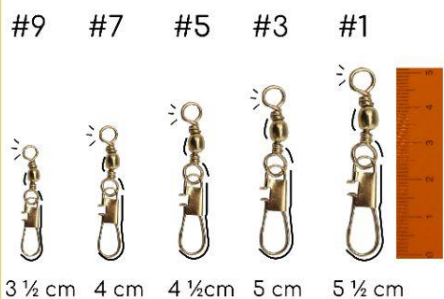

Nylon

Libras	Paquete
10	x 10
16	
20	
25	
30	
35	x 5
40	
50	
60	
80	
100	

X 90 m

Unidad de empaque Paquete

Giradores para pesca

Unidad de empaque 100

Anzuelos garra de aguilá

Unidad de empaque 100

Plomada crespa

Unidad de empaque 100

Plomada en barra

Unidad de empaque 12

Plomada tipo huevo

Unidad de empaque 100

Gancho adhesivo

Unidad de empaque 12