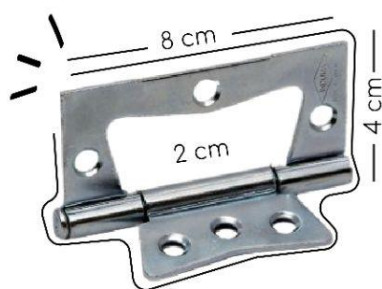

Bisagra omega