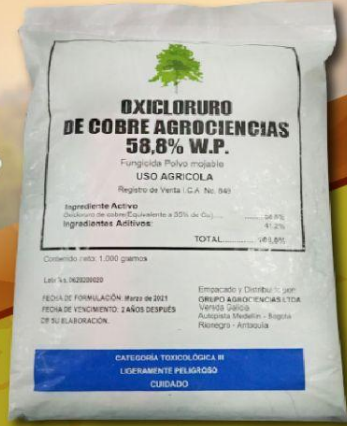

PRODUCTOS DE SEGURIDAD

SEMILLAS AGROQUÍMICOS VENENOS

Semilla Brachiaria Decumbens

Bulto
x 30 Kg
(premium)

Amarga para ganado

Unidad de empaque 30 K

Semilla Brizantha Marandú

Bulto
x 30 Kg
(premium)

Dulce para equinos

Unidad de empaque 30 K

10-30-10 Lt

Unidad de empaque Caja x 12 Lt

Triple 15 Lt

Unidad de empaque Caja x 12 Lt

Oxícloruro de cobre

58,8%
W.P.
Bulto
x30 kg