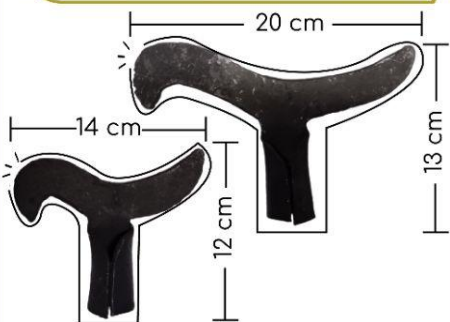

Unidad de empaque Par

Chapeta 4" x 6"

Unidad de empaque Par

Chapeta tipo gozne 4.5" x 2"

Unidad de empaque Par

Portacandado

Unidad de empaque 1

Distribuciones Samuel Rendón S.A.S

HERRERÍA Y HERRAMIENTAS

Media luna

Unidad de empaque 1

Desjarretadora

Unidad de empaque 1

Sembrador

Unidad de empaque 1

Sembrador reforzado