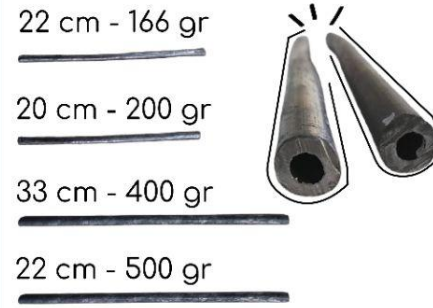

Nylon

Libras	Paquete
10	x 10
16	
20	
25	
30	
35	x 5
40	
50	
60	
80	
100	

X 90 m

Unidad de empaque Paquete

Giradores para pesca

Unidad de empaque 100

Anzuelos garra de aguilá

Unidad de empaque 100

Plomada crespa

Unidad de empaque 100

Plomada en barra

Unidad de empaque 12

Plomada tipo huevo

Unidad de empaque 100

Gancho adhesivo

Unidad de empaque 12